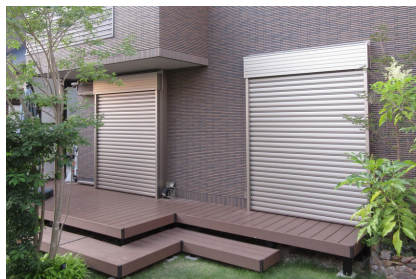

▲閉めた状態

ブライユ使用中▶