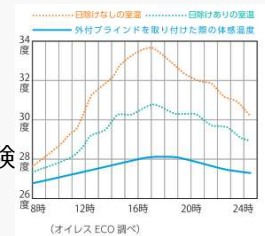

Point② 省エネ・ECOな暮らし！

- ◆太陽の放射熱を80%カットするので、冷暖房効率がアップします

太陽の放射熱カット率

- ◆外付ブラインドと室内ブラインドの比較実験をすると、なんとガラスの表面温度は10度もの差がでます

Point③ 操作が簡単・便利！

- ◆電動式のシャッターなので、開閉・ルーバーの角度調整など様々な操作を、窓を開けずにスイッチやリモコン（オプション製品）で楽々操作できます
- ◆こだわったのは静かでスムーズな開閉音！朝も夜も気兼ねなく開け閉めできます
- ◆床とルーバーの間に物が挟まると、一旦停止、その後すぐにルーバーが少し上昇して止まる障害物検知機能もついています