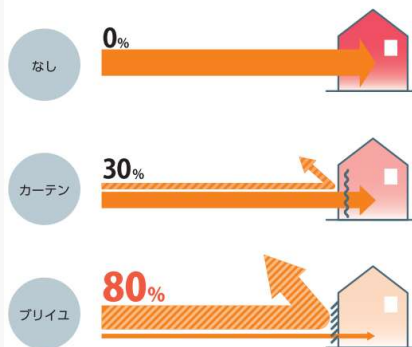

&

【Cモデル】
電動式

Point① 安心して快適に過ごす！

- ◆プライバシーを守りつつ換気・通風・採光・遮光ができます
Cモデルは125°の角度まで調整できるので、2階に設置した場合、下側からの視線を遮断しながら、通風・採光が可能です
- ◆風速44m/sの強風にも耐えることが実証されています
- ◆肉厚で丈夫なルーバーなのでバリケードとしても効果を発揮します
- ◆ルーバーが損傷した場合、1枚からの交換が可能です

Point② 省エネ・ECOな暮らし！

- ◆太陽の放射熱を80%カットするので、冷暖房効率がアップします

太陽の放射熱カット率

- ◆外付ブラインドと室内ブラインドの比較実験をすると、なんとガラスの表面温度は10度もの差がでます

Point③ 操作が簡単・便利！

- ◆電動式のシャッターなので、開閉・ルーバーの角度調整など様々な操作を、窓を開けずにスイッチやリモコン（オプション製品）で楽々操作できます
- ◆こだわったのは静かでスムーズな開閉音！朝も夜も気兼ねなく開け閉めできます
- ◆床とルーバーの間に物が挟まると、一旦停止、その後すぐにルーバーが少し上昇して止まる障害物検知機能もついています